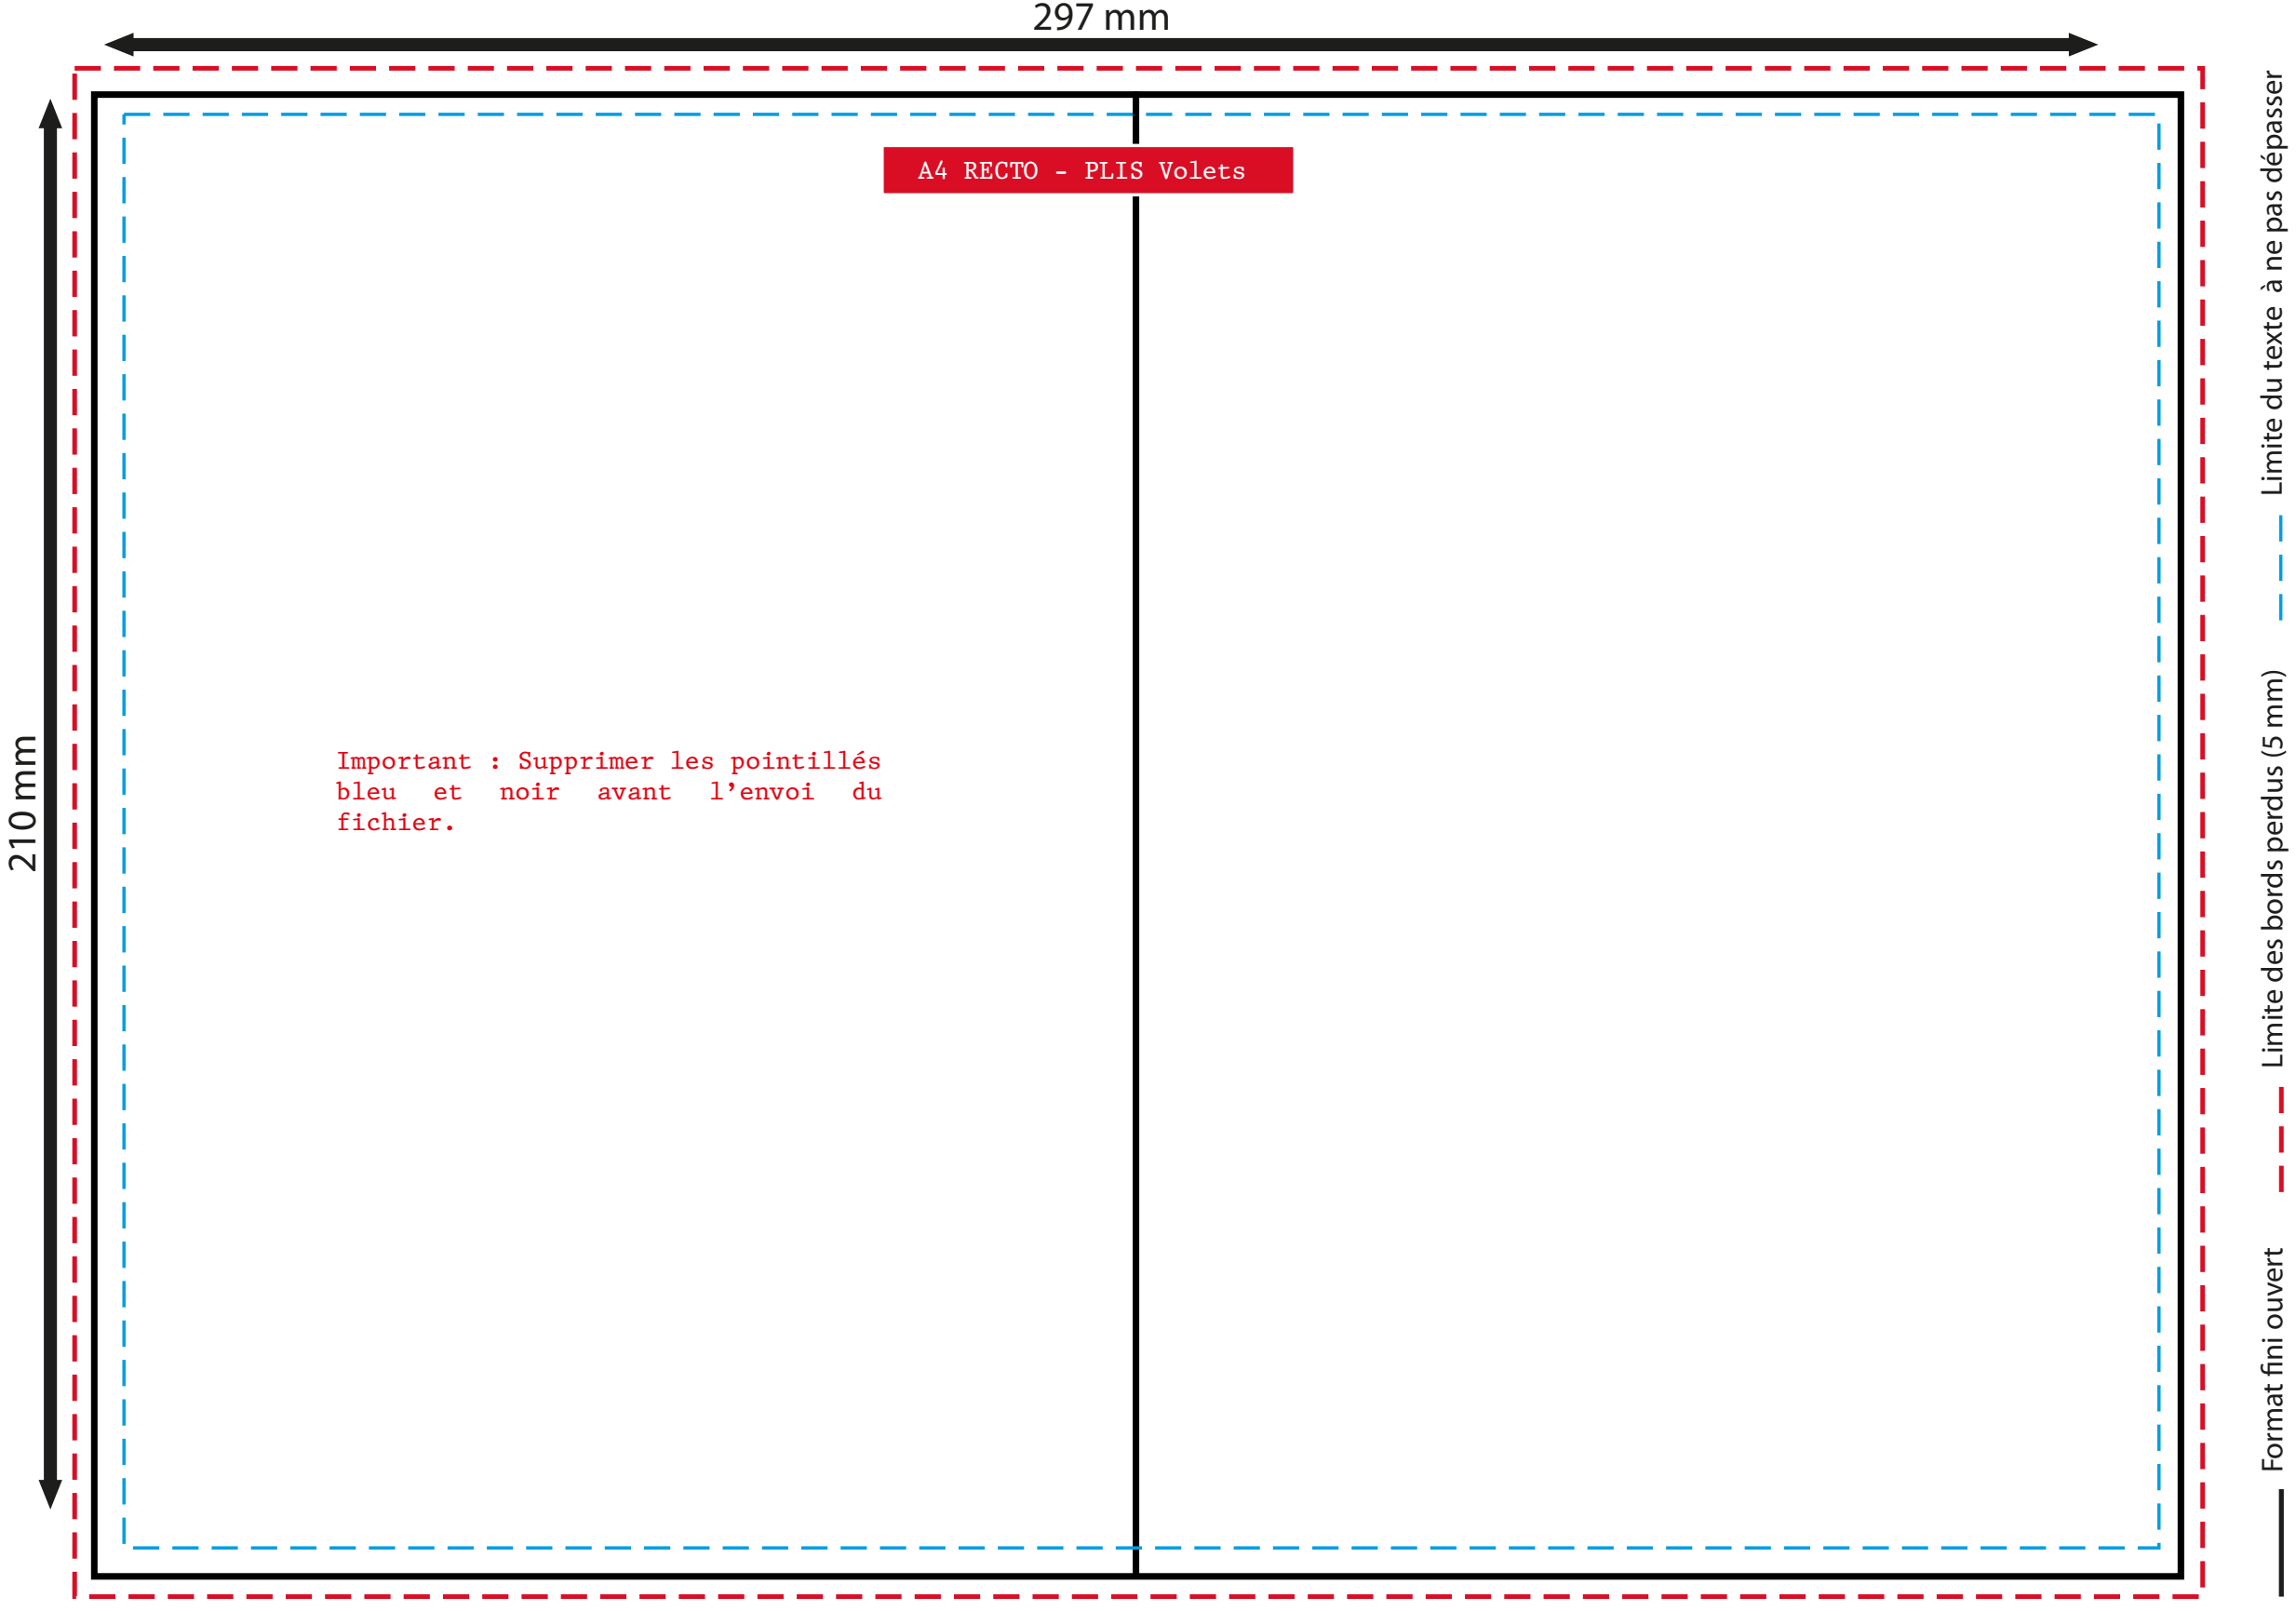

297 mm

210 mm

A4 RECTO - PLIS Volets

Important : Supprimer les pointillés
bleu et noir avant l'envoi du
fichier.

Format fini ouvert

--- Limite des bords perdus (5 mm)

- - - Limite du texte à ne pas dépasser

297 mm

210 mm

A4 VERSO - PLIS Volets

Important : Supprimer les pointillés
bleu et noir avant l'envoi du
fichier.

Format fini ouvert

--- Limite des bords perdus (5 mm)

- - - Limite du texte à ne pas dépasser