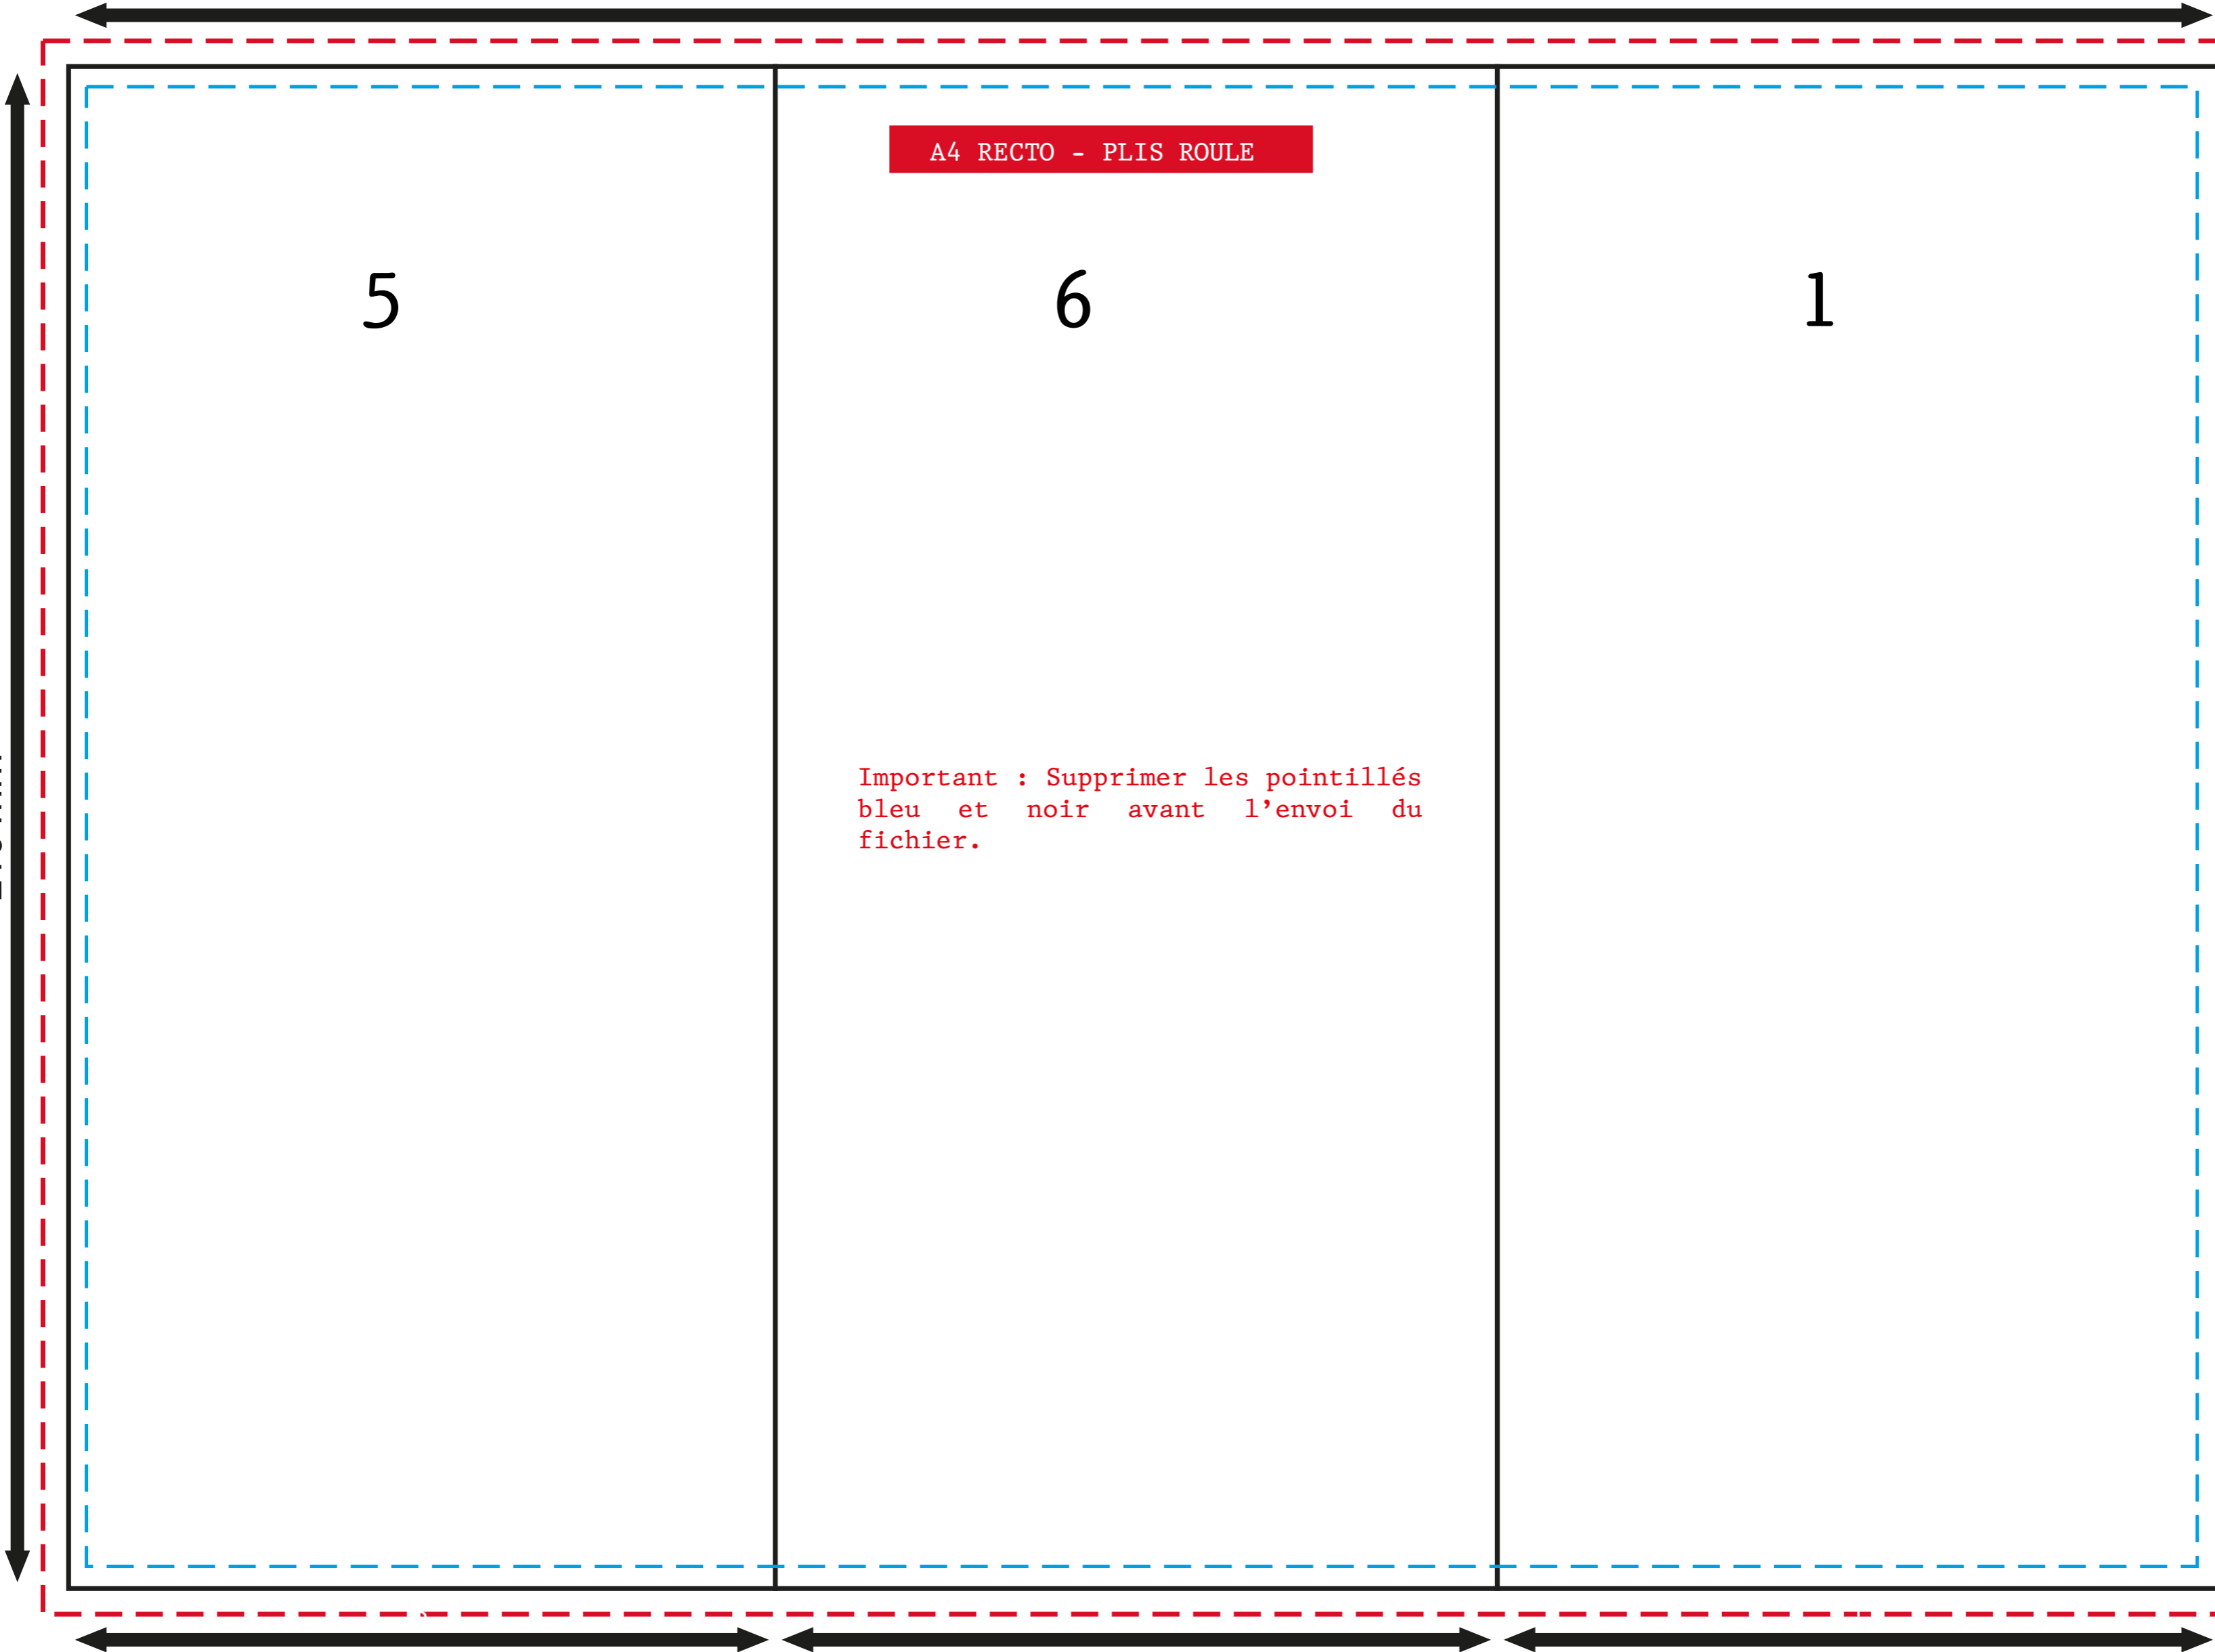

297 mm

210 mm

97 mm

100 mm

100 mm

5

6

1

A4 RECTO - PLIS ROULE

Important : Supprimer les pointillés
bleu et noir avant l'envoi du
fichier.

Format fini ouvert

Limite des bords perdus (5 mm)

297 mm

210 mm

2

3

4

A4 VERSO - PLIS ROULE

Important : Supprimer les pointillés
bleu et noir avant l'envoi du
fichier.

100 mm

100 mm

97 mm

Format fini ouvert

Limite des bords perdus (5 mm)