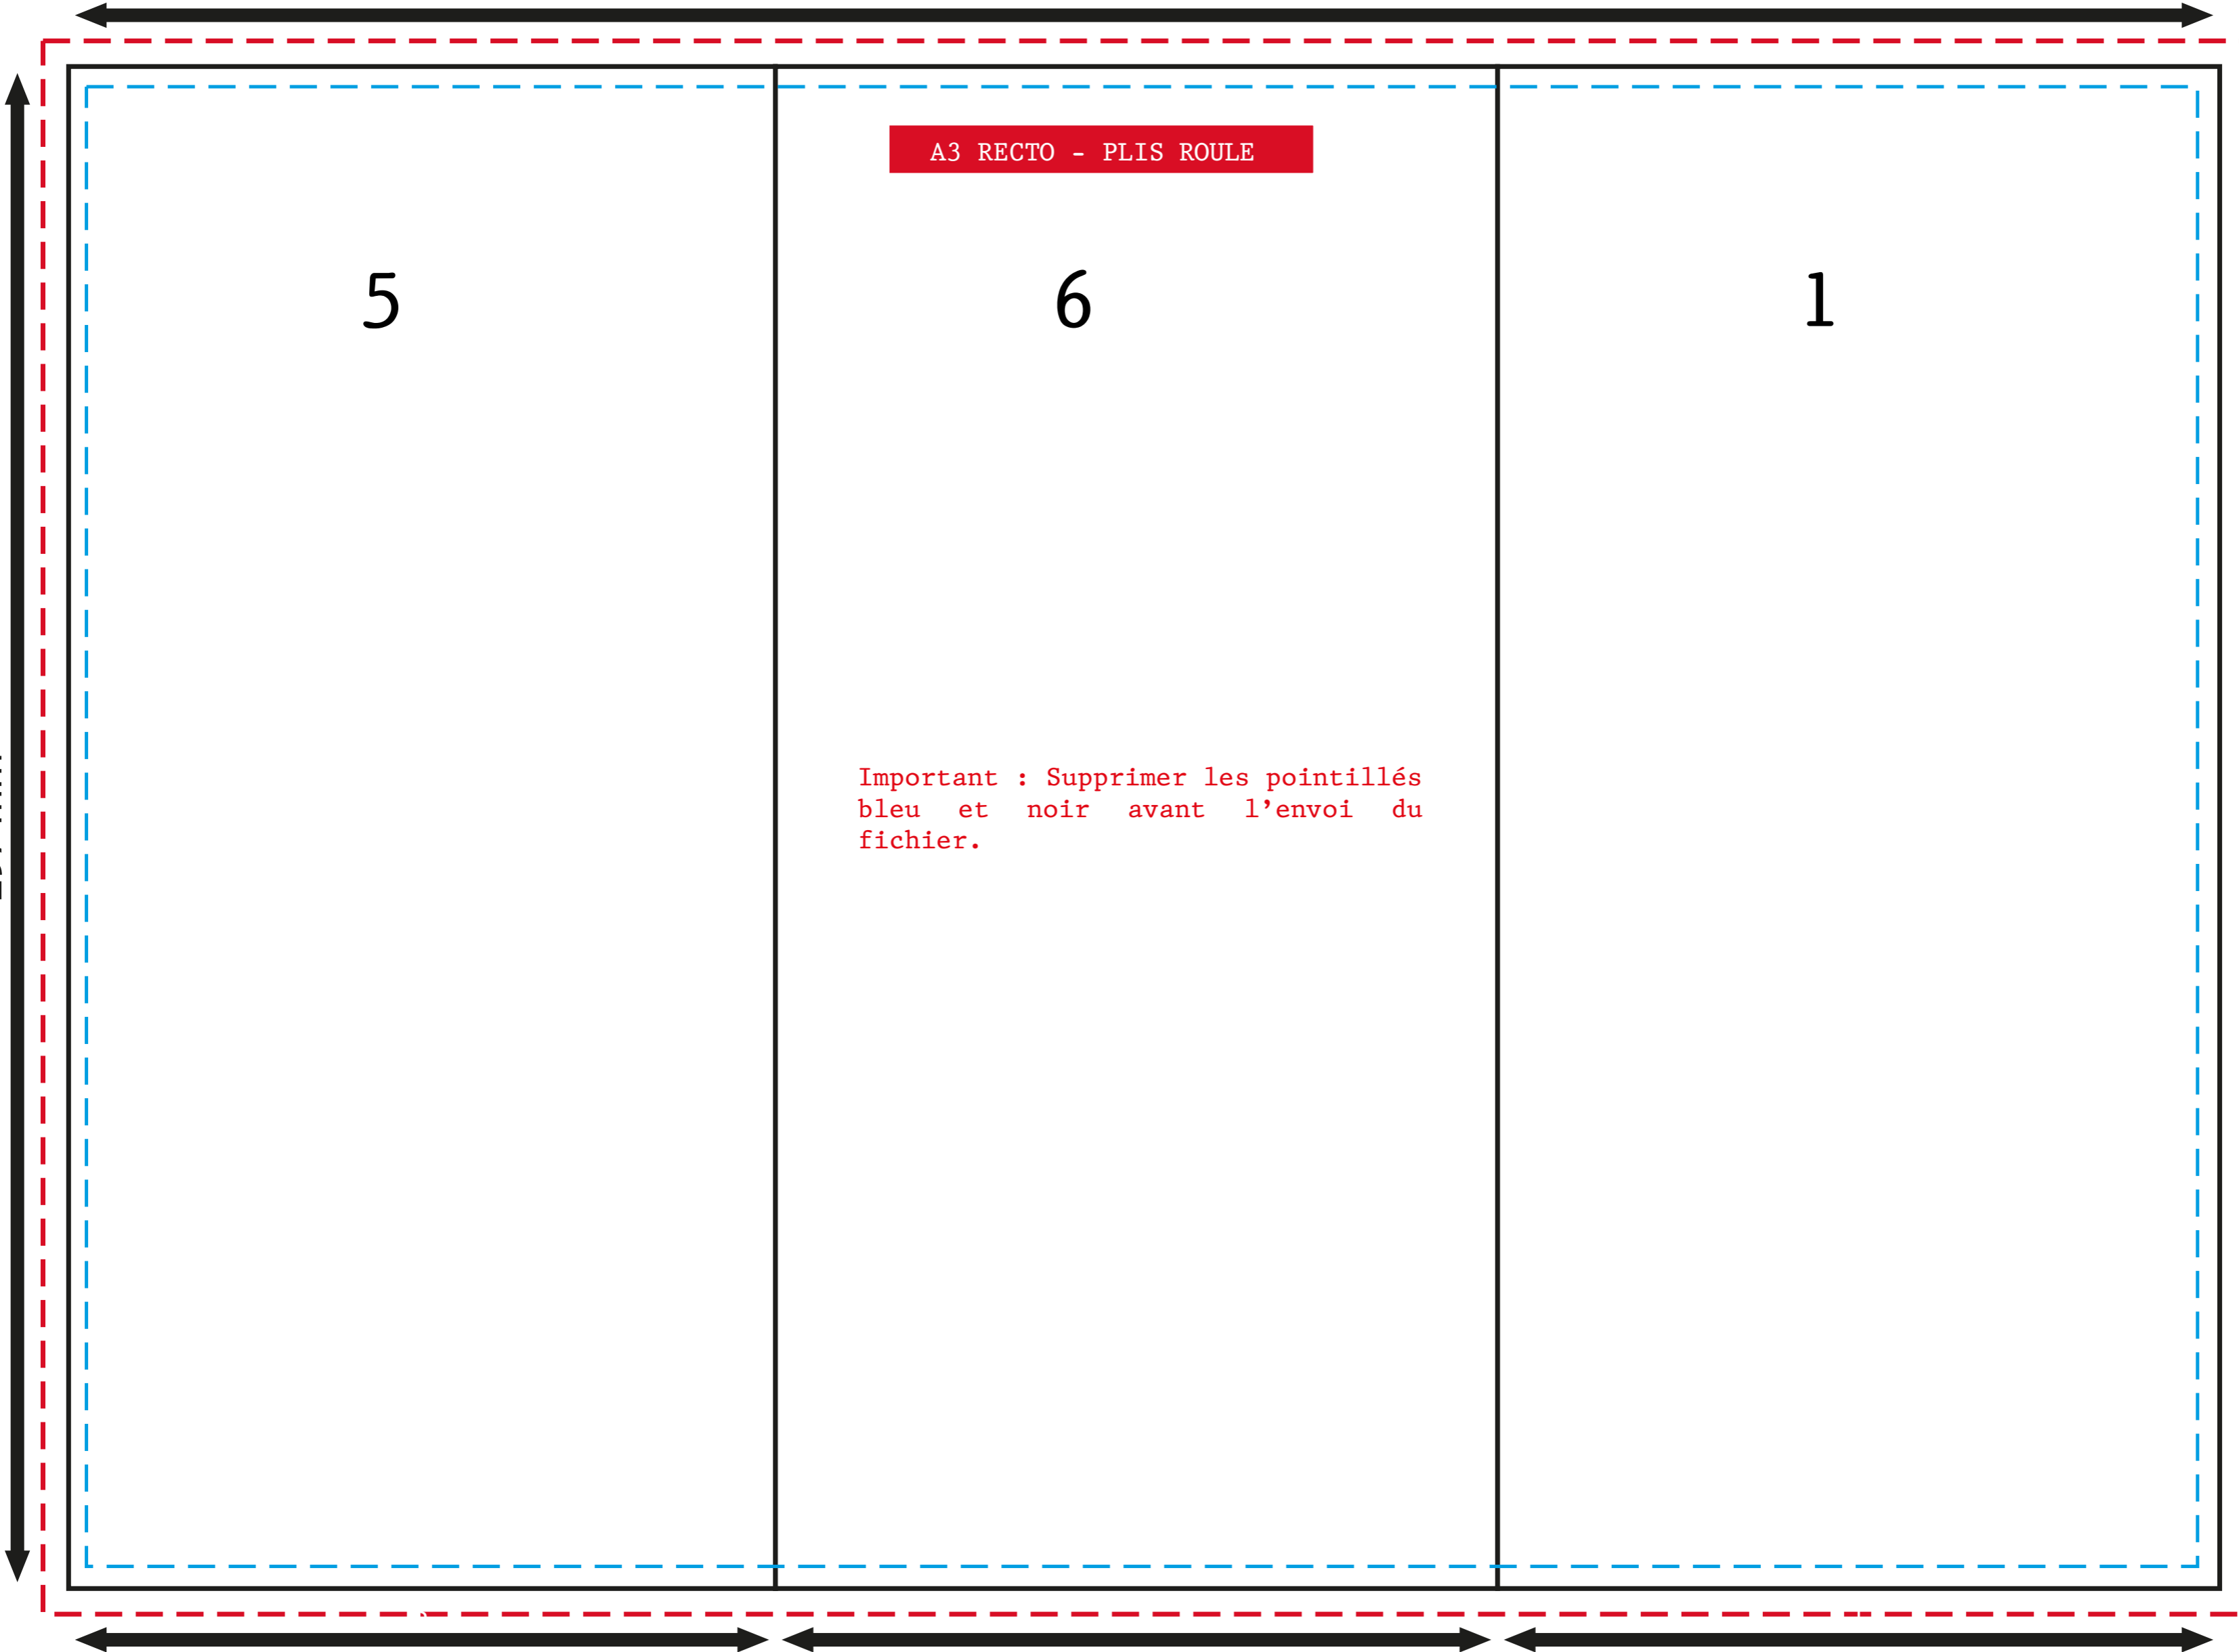

420 mm

297 mm

138 mm

141 mm

141 mm

5

6

1

A3 RECTO - PLIS ROULE

Important : Supprimer les pointillés
bleu et noir avant l'envoi du
fichier.

Format fini ouvert

Limite des bords perdus (5 mm)

420 mm

297 mm

138 mm

141 mm

141 mm

5

6

1

A3 VERSO - PLIS ROULE

Important : Supprimer les pointillés
bleu et noir avant l'envoi du
fichier.

Format fini ouvert

Limite des bords perdus (5 mm)